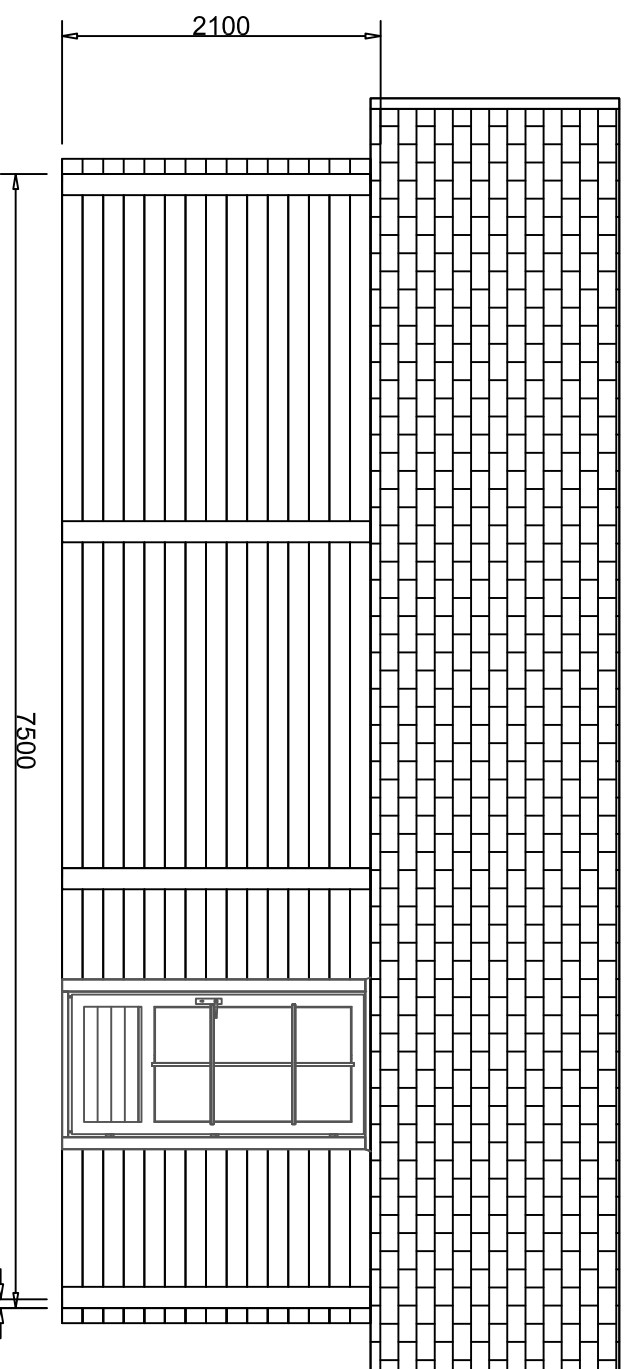

Plattegrondtekening  
Tuinstudio

Tuinstudio 58mm  
Afmeting 450cm X 750cm

Linker zij aanzicht

Schaal:

1:50

Tuinstudio 58mm  
Afmeting 450cm X 750cm

Schaal:

1:50

Achteraanzicht

Tuinstudio 58mm  
Afmeting 450cm X 750cm

Schaal:

1:50

Rechter zij aanzicht

Tuinstudio 58mm  
Afmeting 450cm X 750cm

Schaal:

1:50