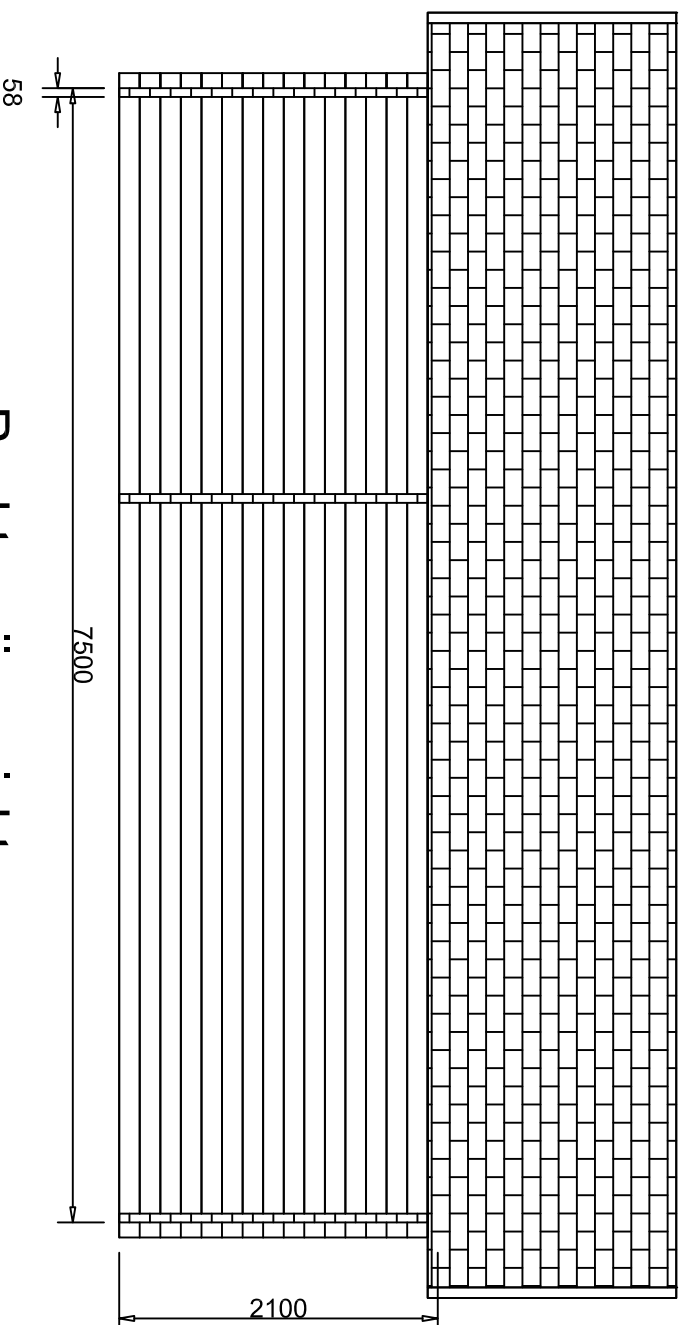

Plattegrondtekening  
Tuinstudio

Tuinstudio 58mm  
Afmeting 450cm X 750cm

Linker zij aanzicht

Schaal:

1:50

Tuinstudio 58mm  
Afmeting 450cm X 750cm

Schaal:

1:50

Achteraanzicht

Tuinstudio 58mm  
Afmeting 450cm X 750cm

Schaal:

1:50

Rechter zij aanzicht

Tuinstudio 58mm  
Afmeting 450cm X 750cm

Schaal:

1:50