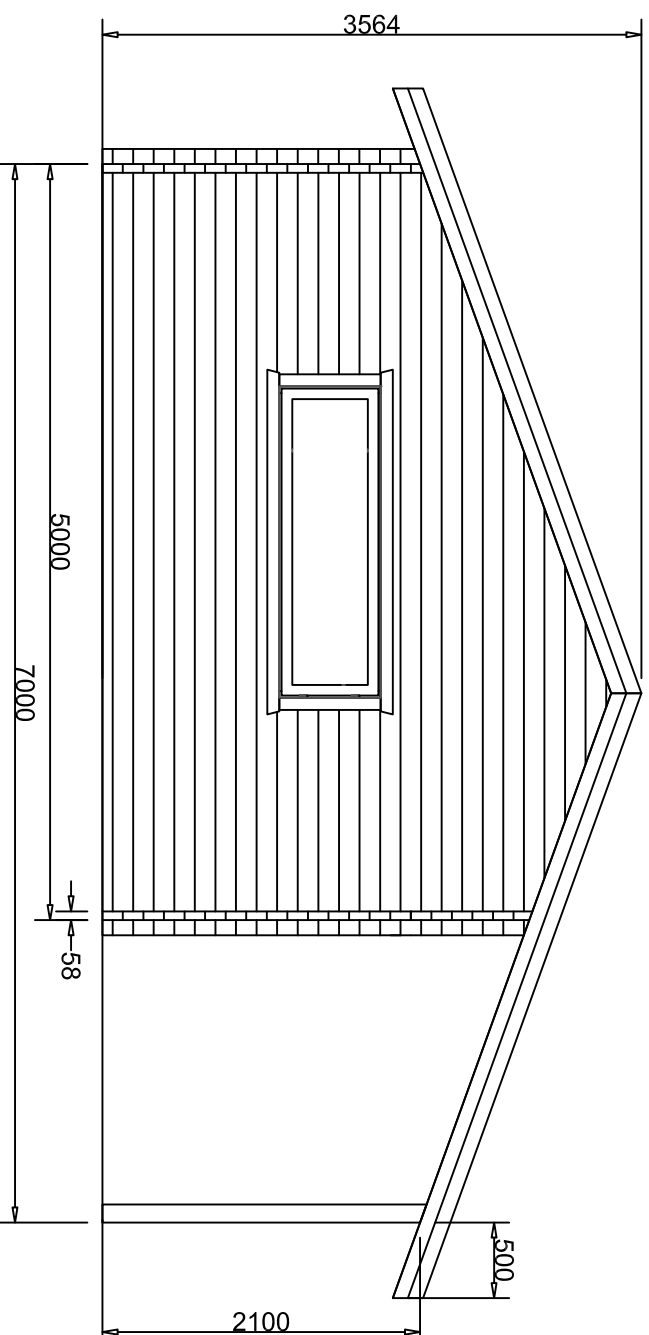

Plattegrondtekening  
Tuinstudio

Tuinstudio 58mm  
Afmeting 450cm X 750cm

Linker zij aanzicht

Schaal:

1:50

Tuinstudio 58mm  
Afmeting 450cm X 750cm

Schaal:

1:50

Achteraanzicht

Tuinstudio 58mm  
Afmeting 450cm X 750cm

Schaal:

1:50

Rechter zij aanzicht

Tuinstudio 58mm  
Afmeting 450cm X 750cm

Schaal:

1:50