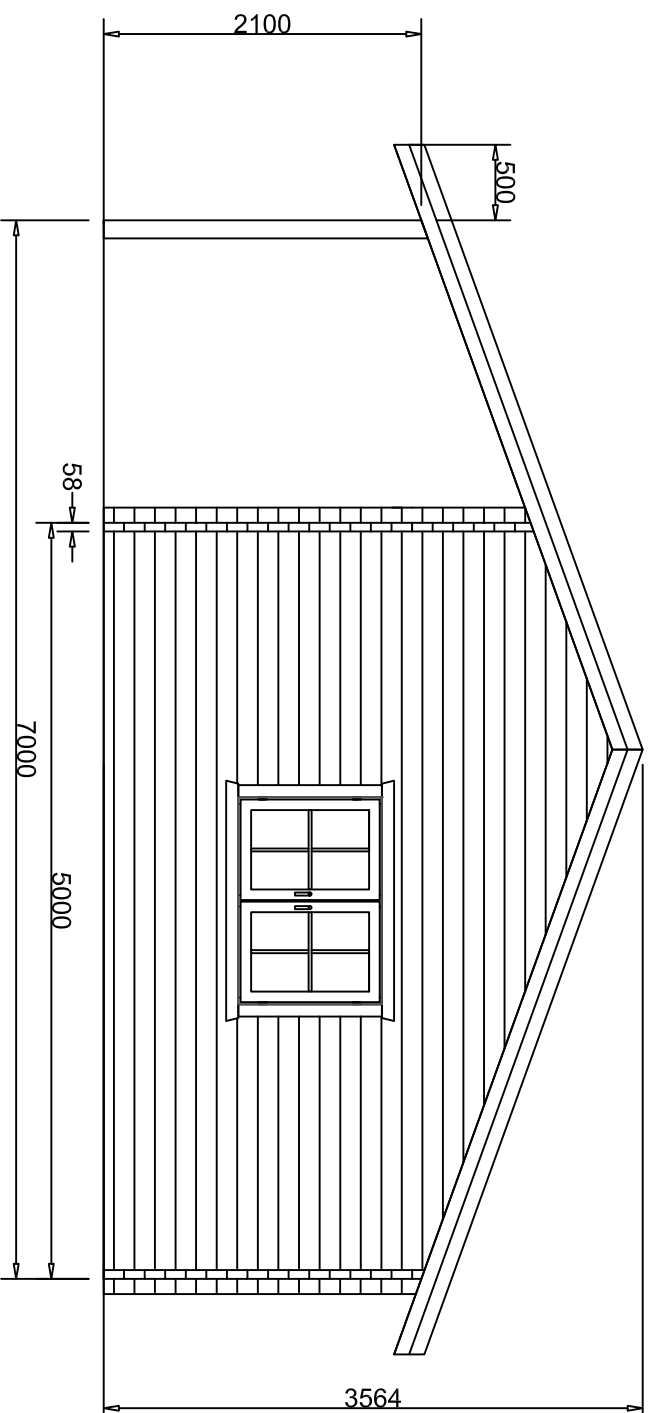

Plattegrondtekening  
Tuinstudio

Tuinstudio 58mm  
Afmeting 450cm X 750cm

Linker zij aanzicht

Schaal:

1:50

Tuinstudio 58mm  
Afmeting 450cm X 750cm

Schaal:

1:50

Achteraanzicht

Tuinstudio 58mm  
Afmeting 450cm X 750cm

Schaal:

1:50

Rechter zij aanzicht

Tuinstudio 58mm  
Afmeting 450cm X 750cm

Schaal:

1:50