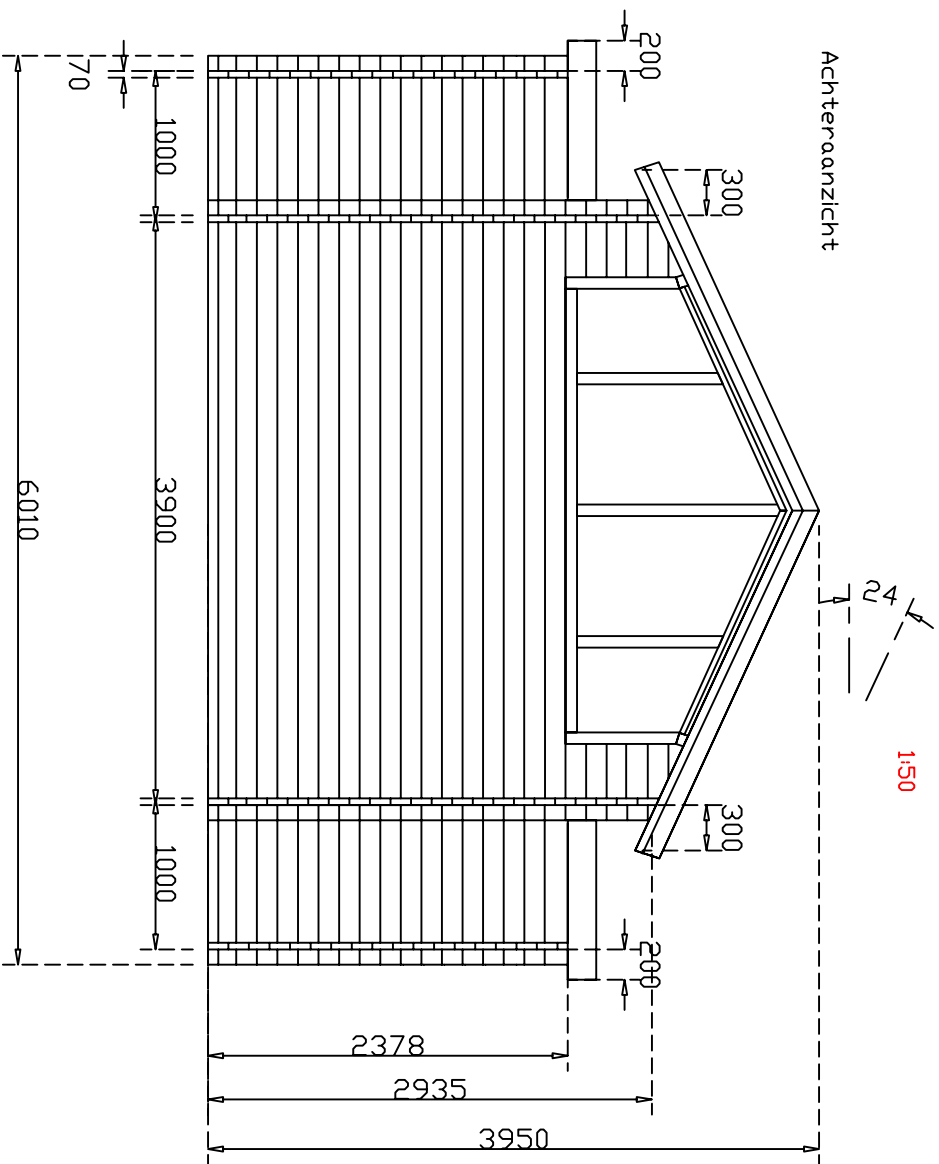

Tekening Creeer-Ruimte
Atelier 330 X 600
Wanddikte 70mm

Plattegrond

Tekening Creeer-Ruimte
 Atelier 330 X 600
 Wanddikte 70mm

Vooraanzicht

Dakafwerking

Tekening Creer-Ruimte
 Ateller 330 X 600
 Wanddikte 70mm

Dakafwerking

Tekening Creeer-Ruimte
Atelier 330 X 600
Wanddikte 70mm

1:50

Rechter zijanzicht

Tekening Creeer-Ruimte
Atelier 330 X 600
Wanddikte 70mm

1:50

Linker zijgezicht