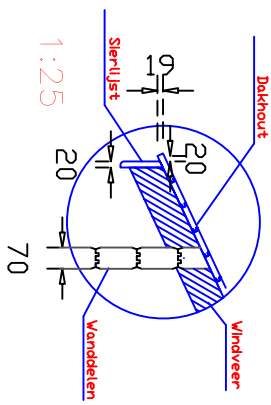

Tekening Creeer-Ruimte
Atelier 330 X 600
Wanddikte 70mm

Plattegrond

Tekening Creeer-Ruimte
 Atelier 330 X 600
 Wanddikte 70mm

Vooraanzicht

Dakafwerking

Tekening Creer-Ruimte
 Ateller 330 X 600
 Wanddikte 70mm

Dakafwerking

Tekening Creeer-Ruimte
Atelier 330 X 600
Wanddikte 70mm

1:50

Rechter zijanzicht

Tekening Creeer-Ruimte
Atelier 330 X 600
Wanddikte 70mm

1:50

Linker zijgezicht