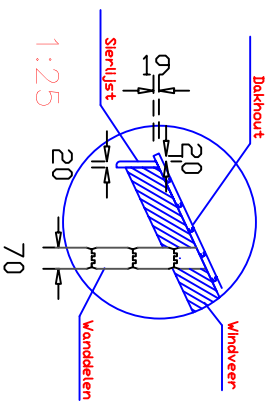

Tekening Creeer-Ruimte
Atelier 330 X 600
Wanddikte 70mm

Plattegrond

Tekening Creeer-Ruimte
 Atelier 330 X 600
 Wanddikte 70mm

Vooraanzicht

Dakafwerking

Tekening Creer-Ruimte
 Ateller 330 X 600
 Wanddikte 70mm

Dakafwerking

Tekening Creeer-Ruimte
Atelier 330 X 600
Wanddikte 70mm

1:50

Rechter zijanzicht

Tekening Creeer-Ruimte
Atelier 330 X 600
Wanddikte 70mm

1:50

Linker zijgezicht