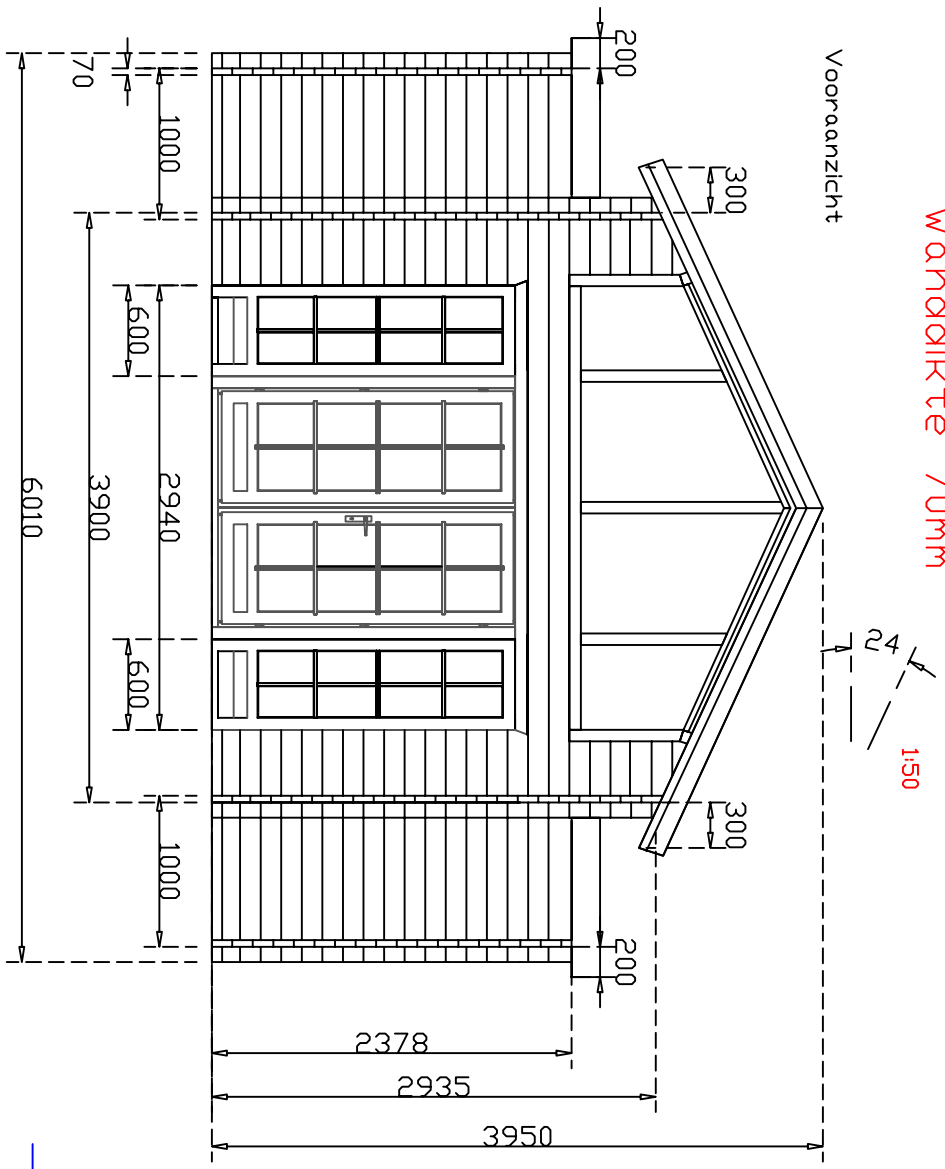

Tekening Creeer-Ruimte
Atelier 330 X 600
Wanddikte 70mm

Plattegrond

Tekening Creeer-Ruimte
 Atelier 330 X 600
 Wanddikte 70mm

Vooraanzicht

Dakafwerking

Tekening Creer-Ruimte
 Ateller 330 X 600
 Wanddikte 70mm

Dakafwerking

Tekening Creeer-Ruimte
Atelier 330 X 600
Wanddikte 70mm

1:50

Rechter zijanzicht

Tekening Creeer-Ruimte
Atelier 330 X 600
Wanddikte 70mm

1:50

Linker zijgezicht