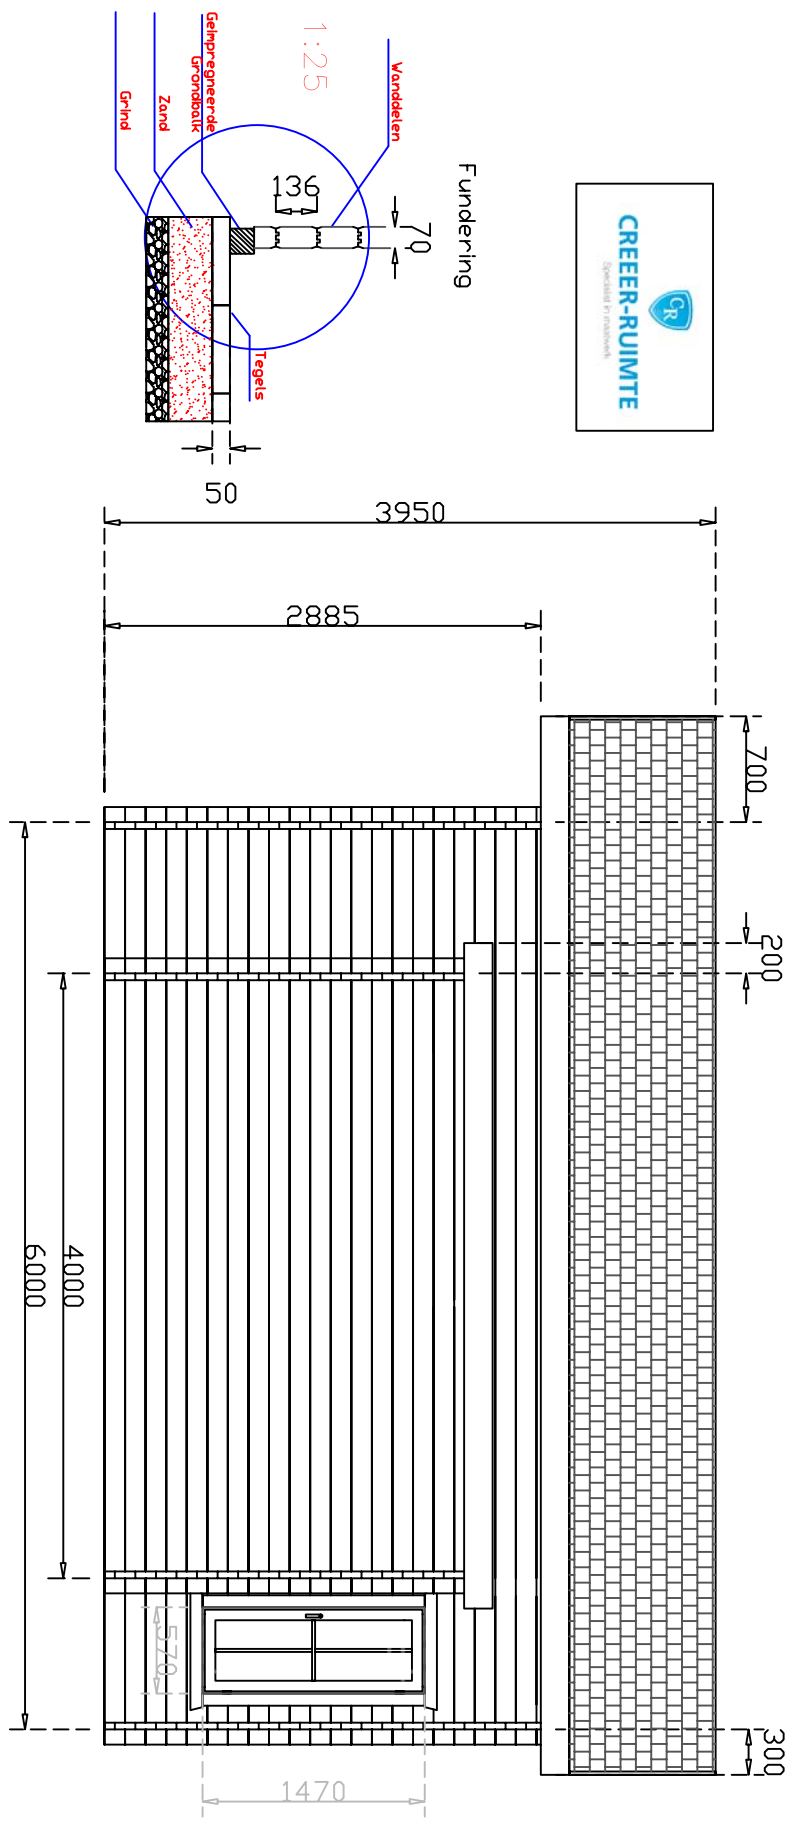

Tekening Creeer-Ruimte
Atelier 330 X 600
Wanddikte 70mm

Plattegrond

Tekening Creeer-Ruimte
 Atelier 330 X 600
 Wanddikte 70mm

Vooraanzicht

Dakafwerking

Tekening Creer-Ruimte
 Ateller 330 X 600
 Wanddikte 70mm

Dakafwerking

Tekening Creeer-Ruimte
Atelier 330 X 600
Wanddikte 70mm

1:50

Rechter zijanzicht

Tekening Creeer-Ruimte
Atelier 330 X 600
Wanddikte 70mm

1:50

Linker zijgezicht