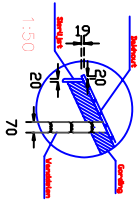

Blokhut 70mm  
430cm X 800cm  
plus zijwifel 180cm  
X 800cm

Plattegrond

1:50

Blockhout 70mm  
430cm X 800cm  
Plus zijlufjel 180cm  
X 800cm

### Linkergevel

1:100

### Dakafwerking

Blockhout 70mm  
430cm X 800cm  
Plus zijlufjel 180cm  
X 800cm

### Rechtergevel

1:100

Blokhut 70mm  
430cm X 800cm  
Plus zijluifel 180cm  
X 800cm