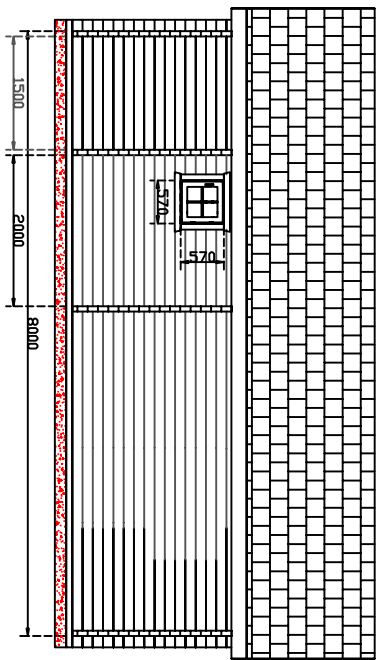

Blokhut 70mm  
430cm X 800cm  
plus zijwifel 180cm  
X 800cm

Plattegrond

1:50

Blockhout 70mm  
430cm X 800cm  
Plus zijlufjel 180cm  
X 800cm

### Dakafwerking

Blockhout 70mm  
430cm X 800cm  
Plus zijlufjel 180cm  
X 800cm

### Rechtergevel

1:100

Blokhut 70mm  
430cm X 800cm  
Plus zijluifel 180cm  
X 800cm

### Achtergevel

1:100

Blokhut 70mm  
430cm X 800cm  
Plus zijluifel 180cm  
X 800cm