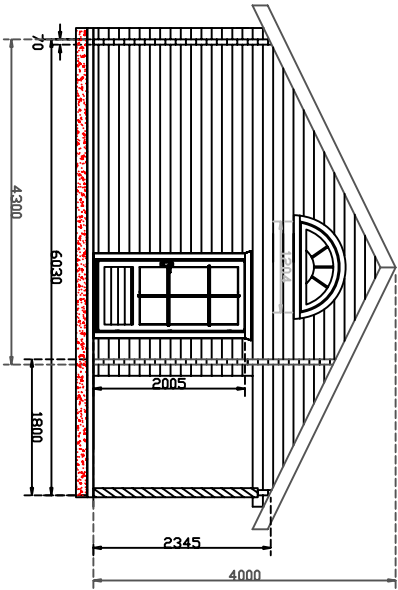

Blokhut 70mm  
430cm X 800cm  
plus zijwifel 180cm  
X 800cm

Plattegrond

1:50

Blockhout 70mm  
430cm X 800cm  
Plus zijlufjel 180cm  
X 800cm

### Linkergevel

1:100

### Dakafwerking

Blockhout 70mm  
430cm X 800cm  
Plus zijlufjel 180cm  
X 800cm

### Rechtergevel

1:100

Blokhut 70mm  
430cm X 800cm  
Plus zijluifel 180cm  
X 800cm