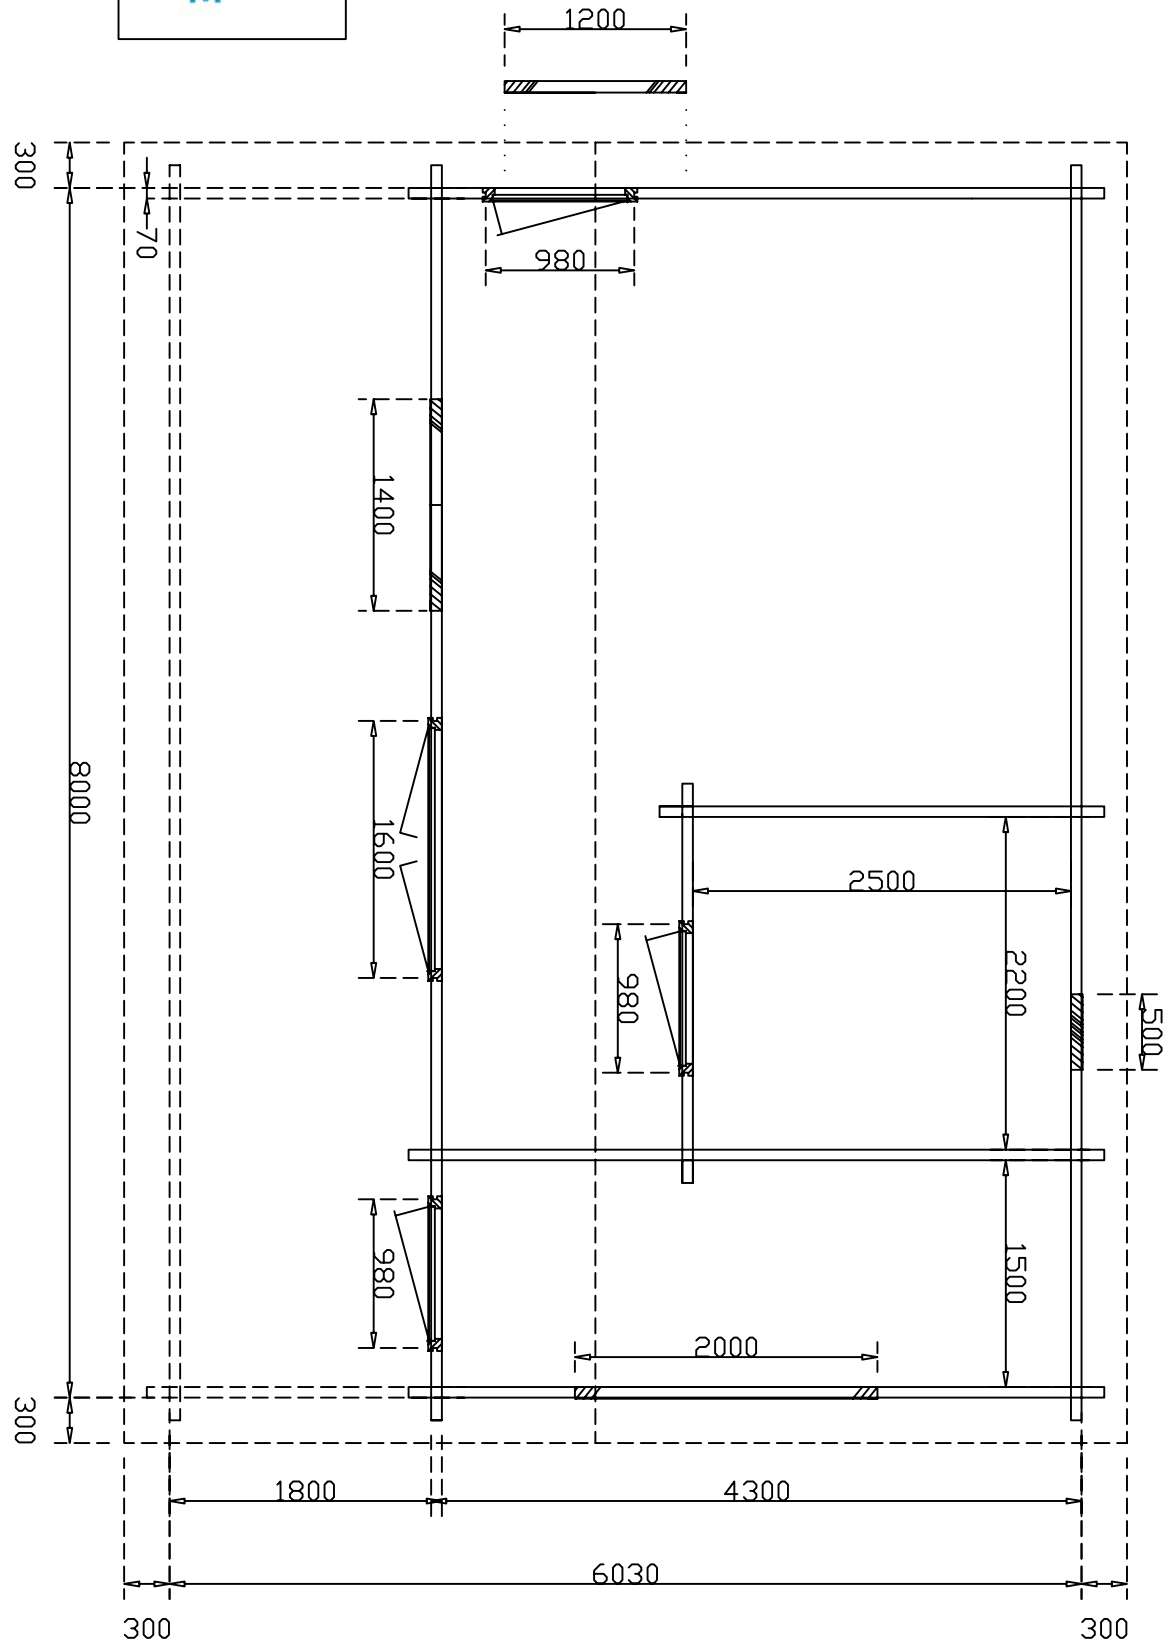

Blokhut 70mm  
430cm X 800cm  
plus zijwifel 180cm  
X 800cm

Plattegrond

1:50

Blockhout 70mm  
430cm X 800cm  
Plus zijlufjel 180cm  
X 800cm

### Linkergevel

1:100

### Dakafwerking

Blockhout 70mm  
430cm X 800cm  
Plus zijlufjel 180cm  
X 800cm

### Rechtergevel

1:100

Blokhut 70mm  
430cm X 800cm  
Plus zijluifel 180cm  
X 800cm