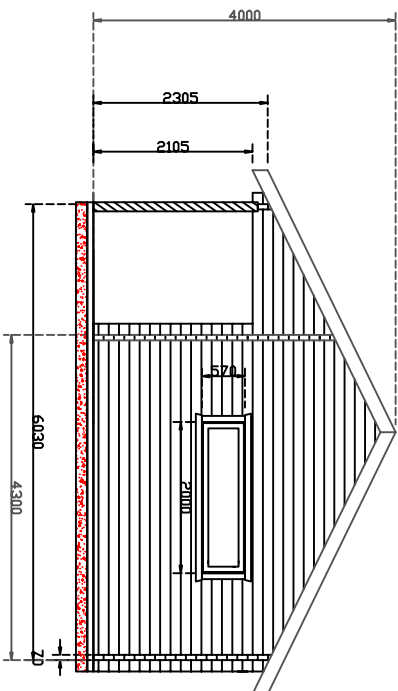

Blokhut 70mm  
430cm X 800cm  
plus zijwifel 180cm  
X 800cm

Plattegrond

1:50

Blockhout 70mm  
430cm X 800cm  
Plus zijlufjel 180cm  
X 800cm

### Linkergevel

1:100

### Dakafwerking

Blockhout 70mm  
430cm X 800cm  
Plus zijlufjel 180cm  
X 800cm

### Rechtergevel

1:100

Blokhut 70mm  
430cm X 800cm  
Plus zijluifel 180cm  
X 800cm